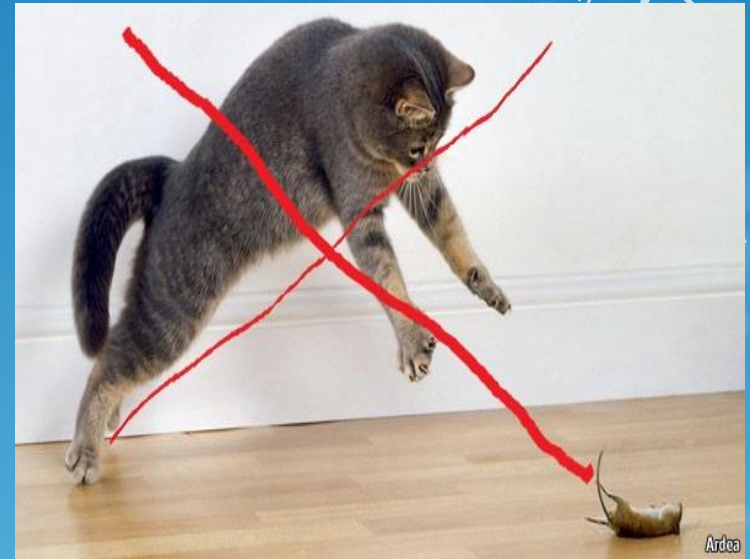

# Η γάτα στην ιστορία...

Μέχρι τώρα νομίζαμε πως ο σκύλος είναι ο πιο πιστός φίλος του ανθρώπου...

Όμως οι αρχαιολόγοι έρχονται να αποδείξουν πως... μάλλον η γάτα είναι πιο παλιός φίλος του ανθρώπου από τον σκύλο!

Γάλλοι αρχαιολόγοι έχουν ανακαλύψει έναν νεολιθικό τάφο στην περιοχή Σιηλλουρόκαμπος στο χωριό Παρεκκλησιά της Λεμεσού. Μέσα στον τάφο υπήρχε, εκτός από έναν ανθρώπινο σκελετό, ο σκελετός μιας γάτας! Αυτό είναι πολύ σημαντικό, αφού δείχνει πως η γάτα είχε γίνει κατοικίδιο ζώο στην αρχαία Κύπρο πριν από 9500 χρόνια και όχι πριν από 5000 στην αρχαία Αίγυπτο, όπως πιστεύαμε μέχρι τώρα!!

**Φωτογραφία  
νεολιθικής ταφής  
στον οικισμό  
Σηλλουρόκαμψου.  
Οστά ανθρώπου και  
ζώου στον ίδιο τάφο.**

<http://mykypros.com/cgi-bin/hweb?-A=4612,printer.html&-V=ikypros>

# Η γάτα στον Μεσαίωνα...

Κατά τη διάρκεια του Μεσαίωνα οι γάτες πέρασαν δύσκολες στιγμές, γιατί οι άνθρωποι άρχισαν να πιστεύουν ότι ήταν μάγισσες! Γι' αυτό, αρκετές γάτες πέθαναν. Όμως οι δρόμοι άρχισαν να γεμίζουν ποντίκια και τα ποντίκια ήταν πρόβλημα, καθώς μετέφεραν αρρώστιες.